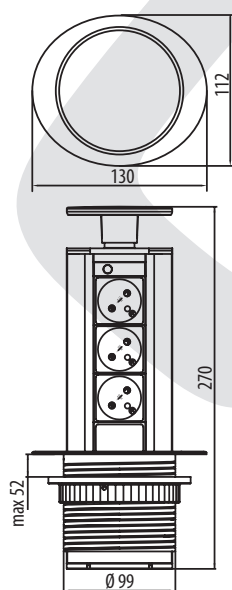

Biurkowy rozgałęziacz wpuszczany 3 x gniazdo z uziemieniem

GTV®

Przeznaczenie:

- Rozgałęziacz przeznaczony do montażu meblowego wewnątrz pomieszczeń.
- Najlepszy sposób na efektywne wykorzystanie przestrzeni na biurku. Rozgałęziacz montowany jest w otworze w biurku. W pozycji wyjściowej jest całkowicie schowany pod biurkiem. W łatwy sposób możemy wysunąć go nad biurko.
- Rozgałęziacz posiada trzy gniazda sieciowe.
- W zestawie przewód 2m.

Index	Model	Materiał	Kolor	Karton (ilość sztuk)	Waga netto (1 sztuka)	Waga brutto (1 sztuka)
AE-BPW3GU-20	BPW3GU	aluminium/ tworzywo	czarny	1	0,81 kg	1,05 kg
AE-BPW3GU-80			srebrny			

wymiary rozgałęziacza

wymiary opakowania