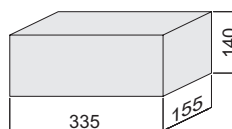

Biurkowy rozgałęziacz wpuszczany 3 x gniazdo z uziemieniem

GTV®

Przeznaczenie:

- Rozgałęziacz przeznaczony do montażu meblowego wewnątrz pomieszczeń.
- Najlepszy sposób na efektywne wykorzystanie przestrzeni na biurku. Rozgałęziacz montowany jest w otworze w biurku. W pozycji wyjściowej jest całkowicie schowany pod biurkiem. W łatwy sposób możemy wysunąć go nad biurko.
- Rozgałęziacz posiada trzy gniazda sieciowe.
- W zestawie przewód 2m.

Index	Model	Materiał	Kolor	Karton (ilość sztuk)	Waga netto (1 sztuka)	Waga brutto (1 sztuka)
AE-BPW3GU-20	BPW3GU	aluminium/ tworzywo	czarny	1	0,81 kg	1,05 kg
AE-BPW3GU-80			srebrny			

wymiary rozgałęziacza

wymiary opakowania